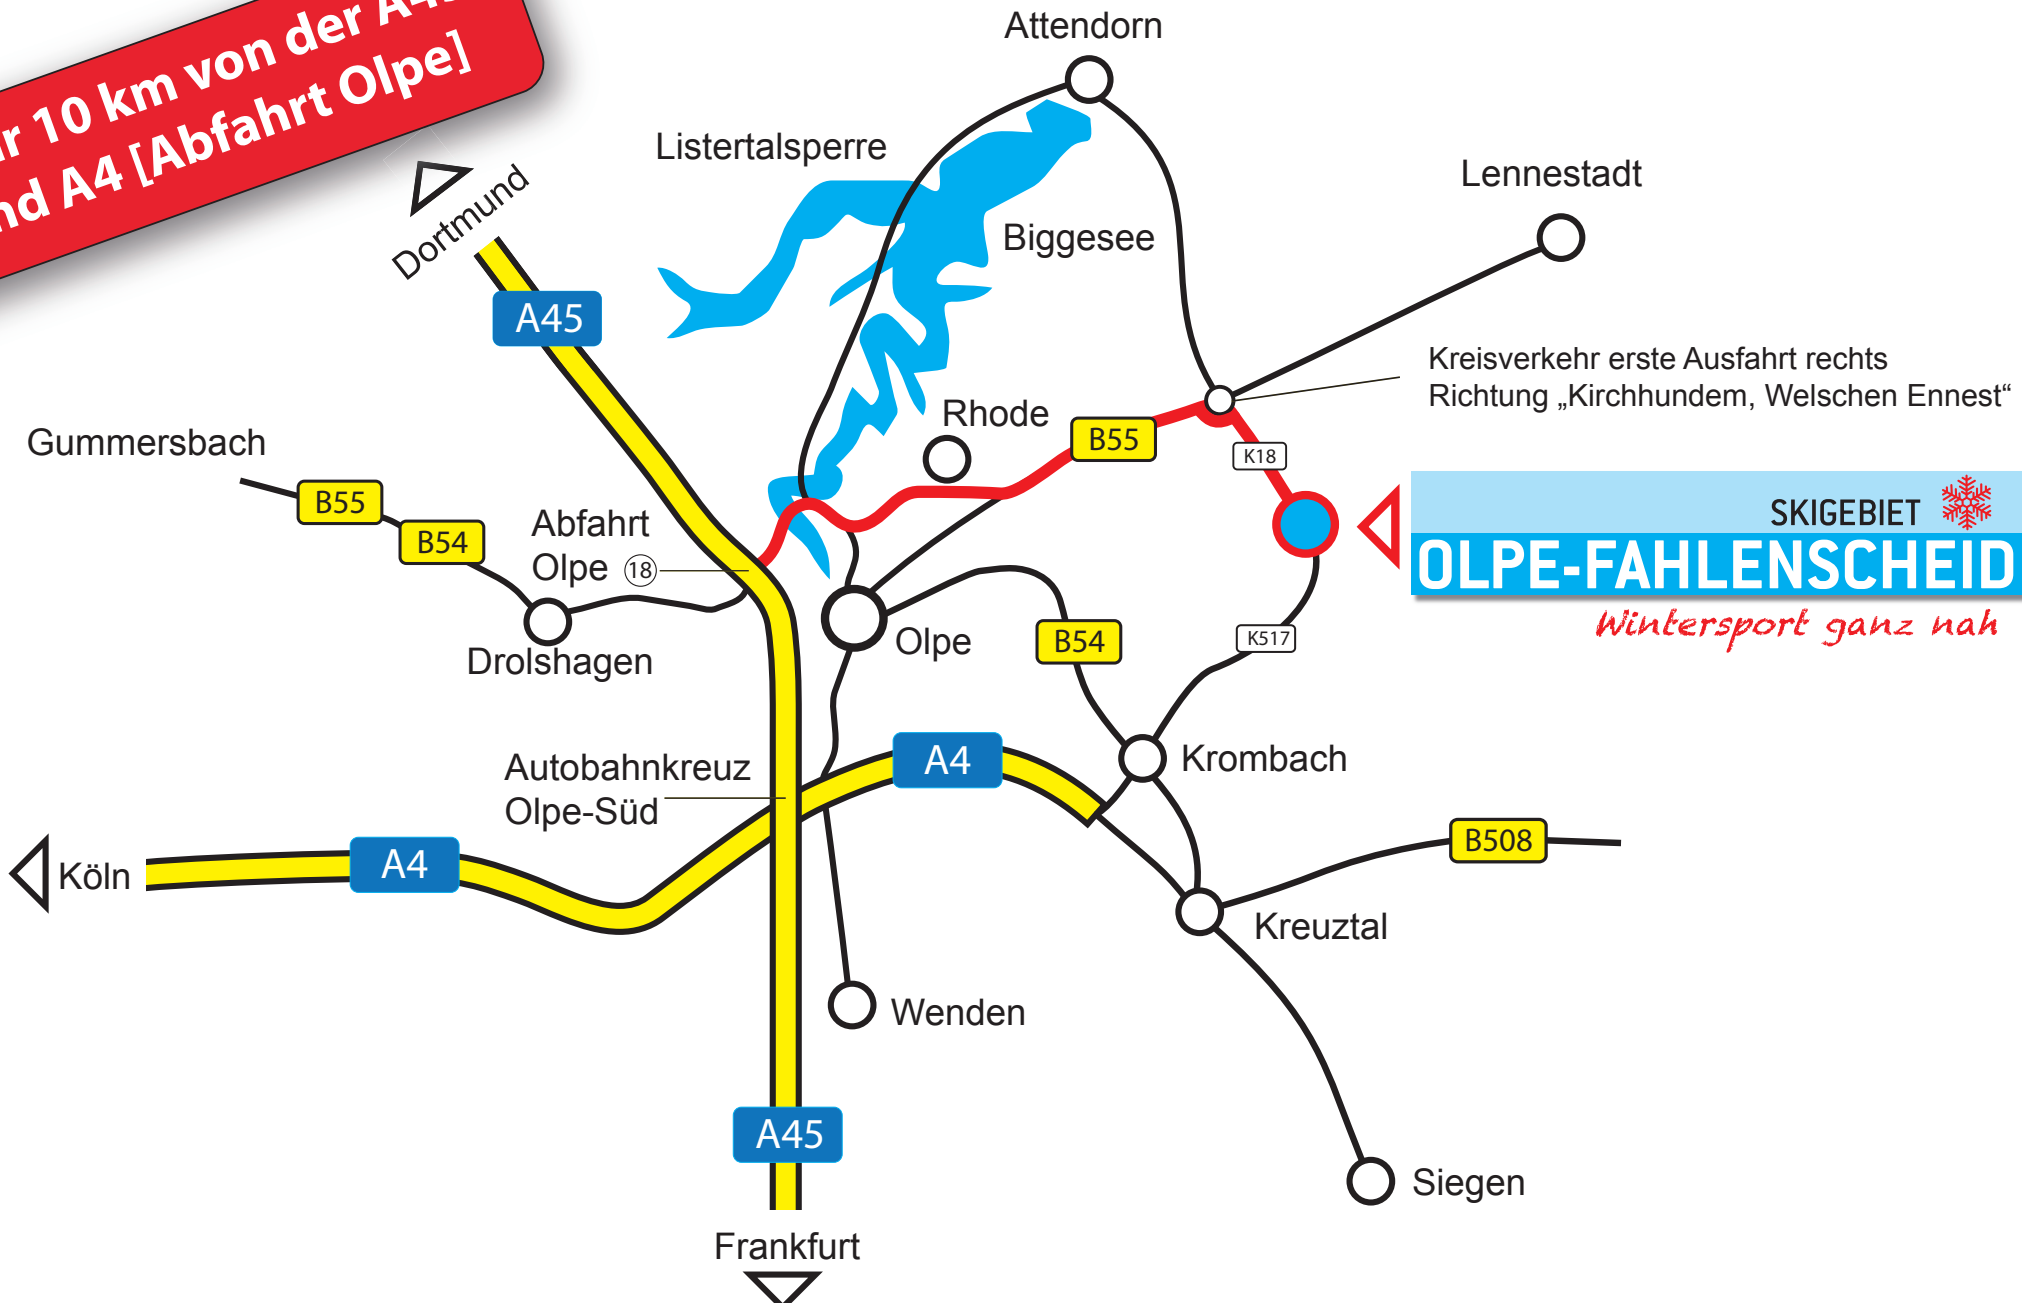

**...nur 10 km von der A45
und A4 [Abfahrt Olpe]**

© Skigebiet Olpe-Fahlenscheid, Fahlenscheid, 57462 Olpe, Tel.: 02764-215581

www.fahlenscheid.de